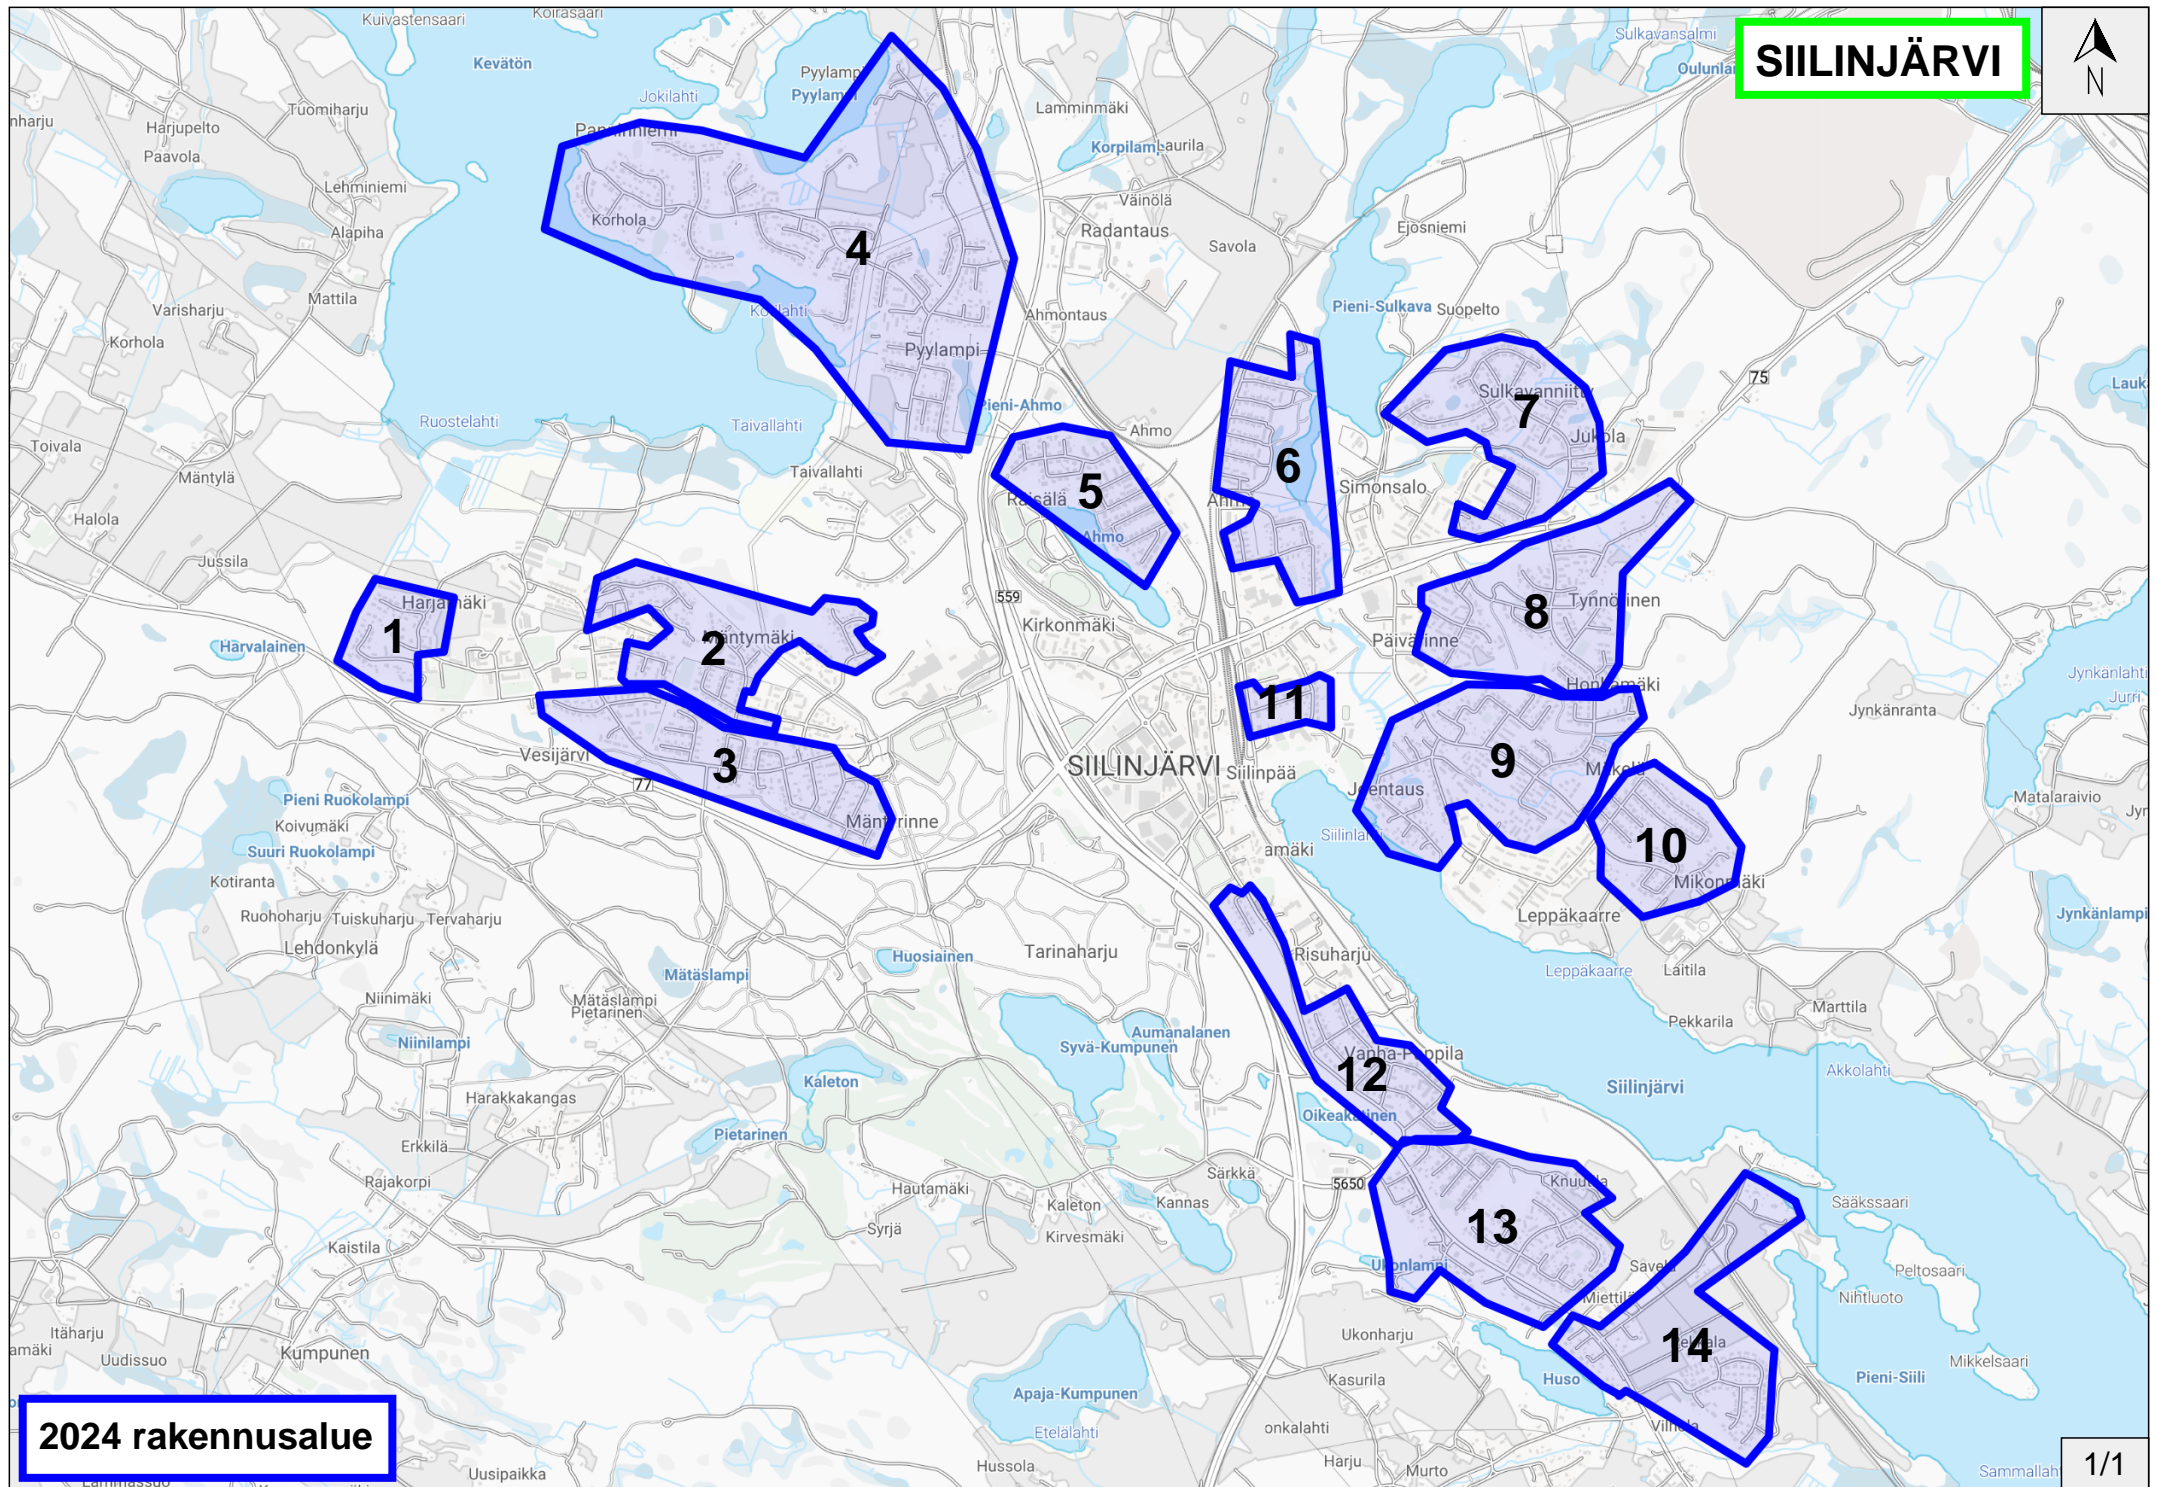

SIILINJÄRVI

2024 rakennusalue