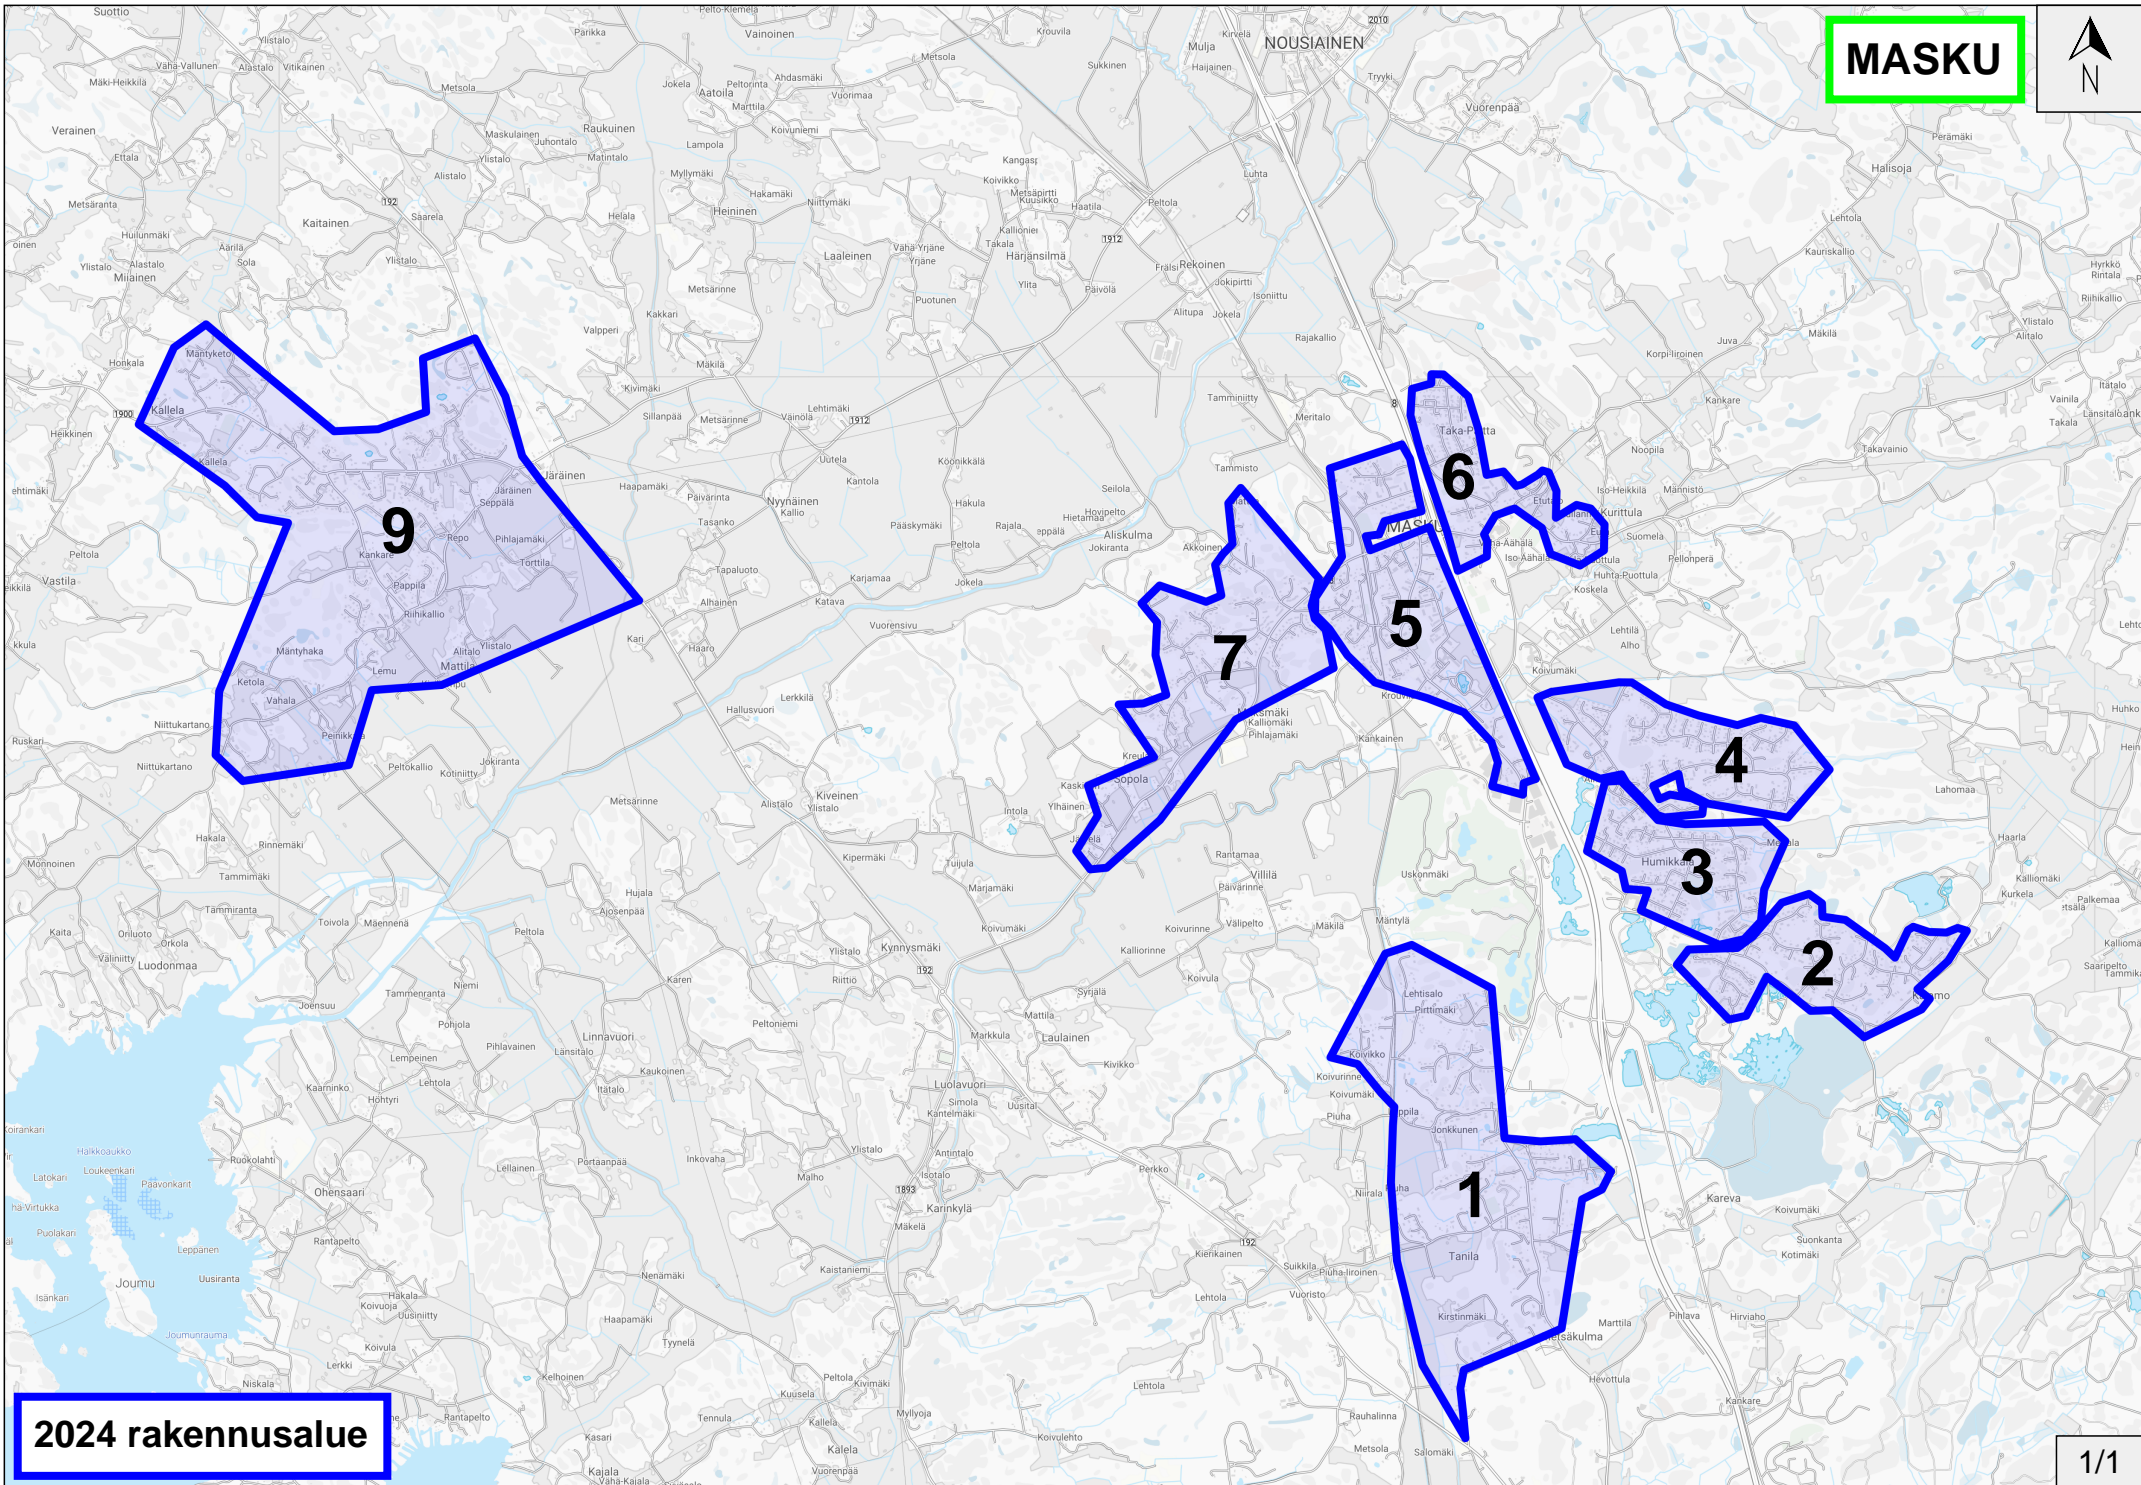

MASKU

2024 rakennusalue