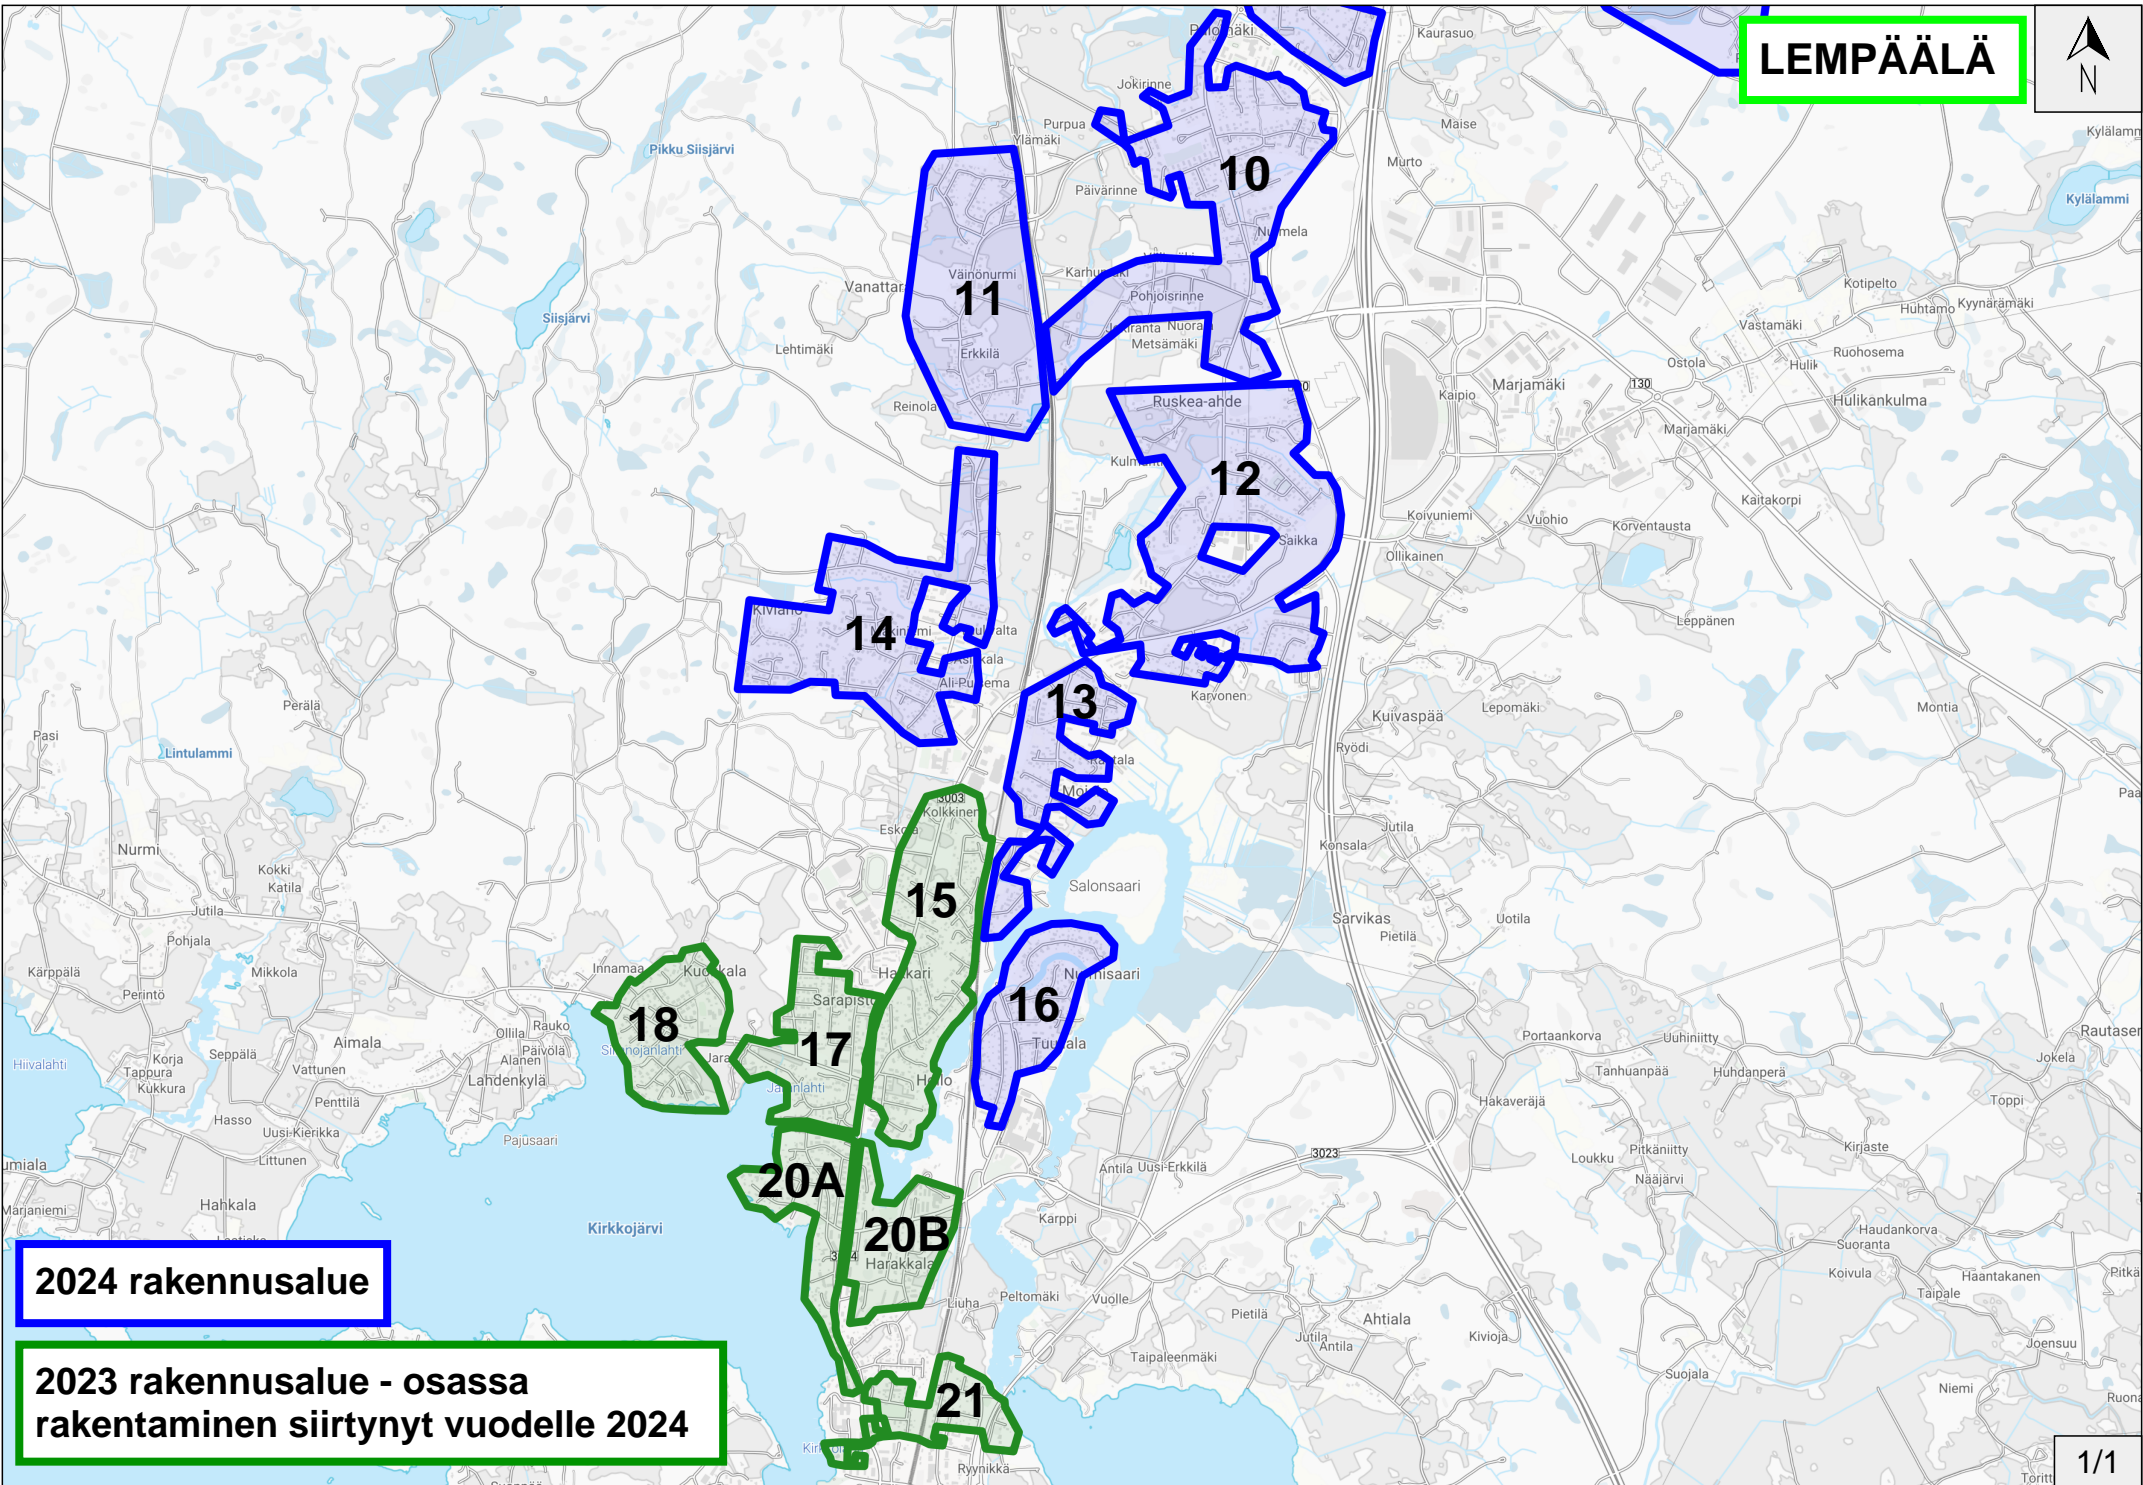

LEMPÄÄLÄ

2024 rakennusalue

2023 rakennusalue - osassa rakentaminen siirtynyt vuodelle 2024