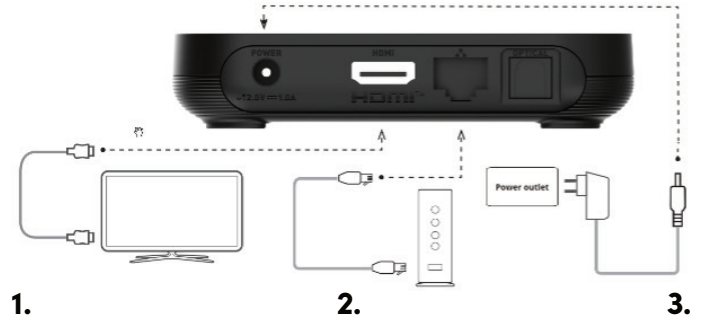

IPTV-PALVELU JA ARRIS VIP-7300

Digiboksin asennus

1. Kytke HDMI-kaapeli digiboksiin ja televisioon. (Kuva 1)
2. Kytke ethernet-kaapeli reitittimestä digiboksiin. Langattomassa verkossa kaapelia ei tarvita. (Kuva 2)
3. Kytke virtakaapeli boksiin ja laita paristot kaukosäätimeen. (Kuva 3)
4. Käynnistä ensin TV ja boksi ja seuraa näytön ohjeita. Kaukosäädin käynnistää linkitysprosessin, kun paristot on asennettu ja jotain nappia painetaan. Jos linkitystä ei tehdä heti, voidaan se aktivoida uudelleen painamalla BACK- ja HOME-nappeja yhtä aikaa noin kolmen sekunnin ajan.
5. Kun kaukosäädin on linkitetty, valitse haluamasi kieli ja toimi aloitusoppaan ohjeiden mukaan mm. kirjautumalla Google Play -sovellukseen.