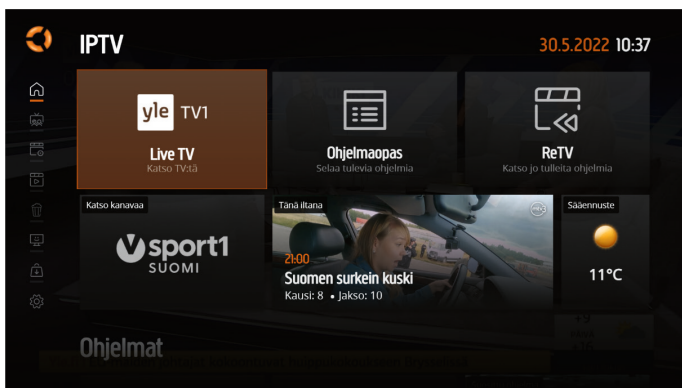

Valoo TV

Tutustu lisää
osoitteessa
valoo.fi/valoo-tv

Leffoja ja urheilua valoonnopeudella

Tiesitkö, että valokuidulla nautit myös täysin häiriöttömistä ja erittäin korkealaatuisista tv-lähetyksistä? Ei enää antennin säätelyä, lähetysten hidastelua tai pikselöitynyttä kuvaa – Valoo TV tuo kaikki suosikkikanavasi kotisohvallesi!

Kanavapaketit

Valoo TV:n kautta voit hankkia monipuoliset peruskanavapaketit, useita lisäkanavapaketteja sekä Mobiili IPTV -palvelun ja TV-kanavien tallennuspalvelun lisäpalveluina. Voit tilata lisää kanavia ottamalla yhteyttä asiakaspalveluumme.

2,90 €/kk

Mobiili IPTV antaa sinulle mahdollisuuden katsoa tv-lähetyskiä tabletilta, mobiilista tai tietokoneelta missä haluat. Ota mukaan mökille, katso linja-autossa tai nauhoita ohjelmia mobiilin kautta kalareissulla. Kaikki on mahdollista, sinä päätät.